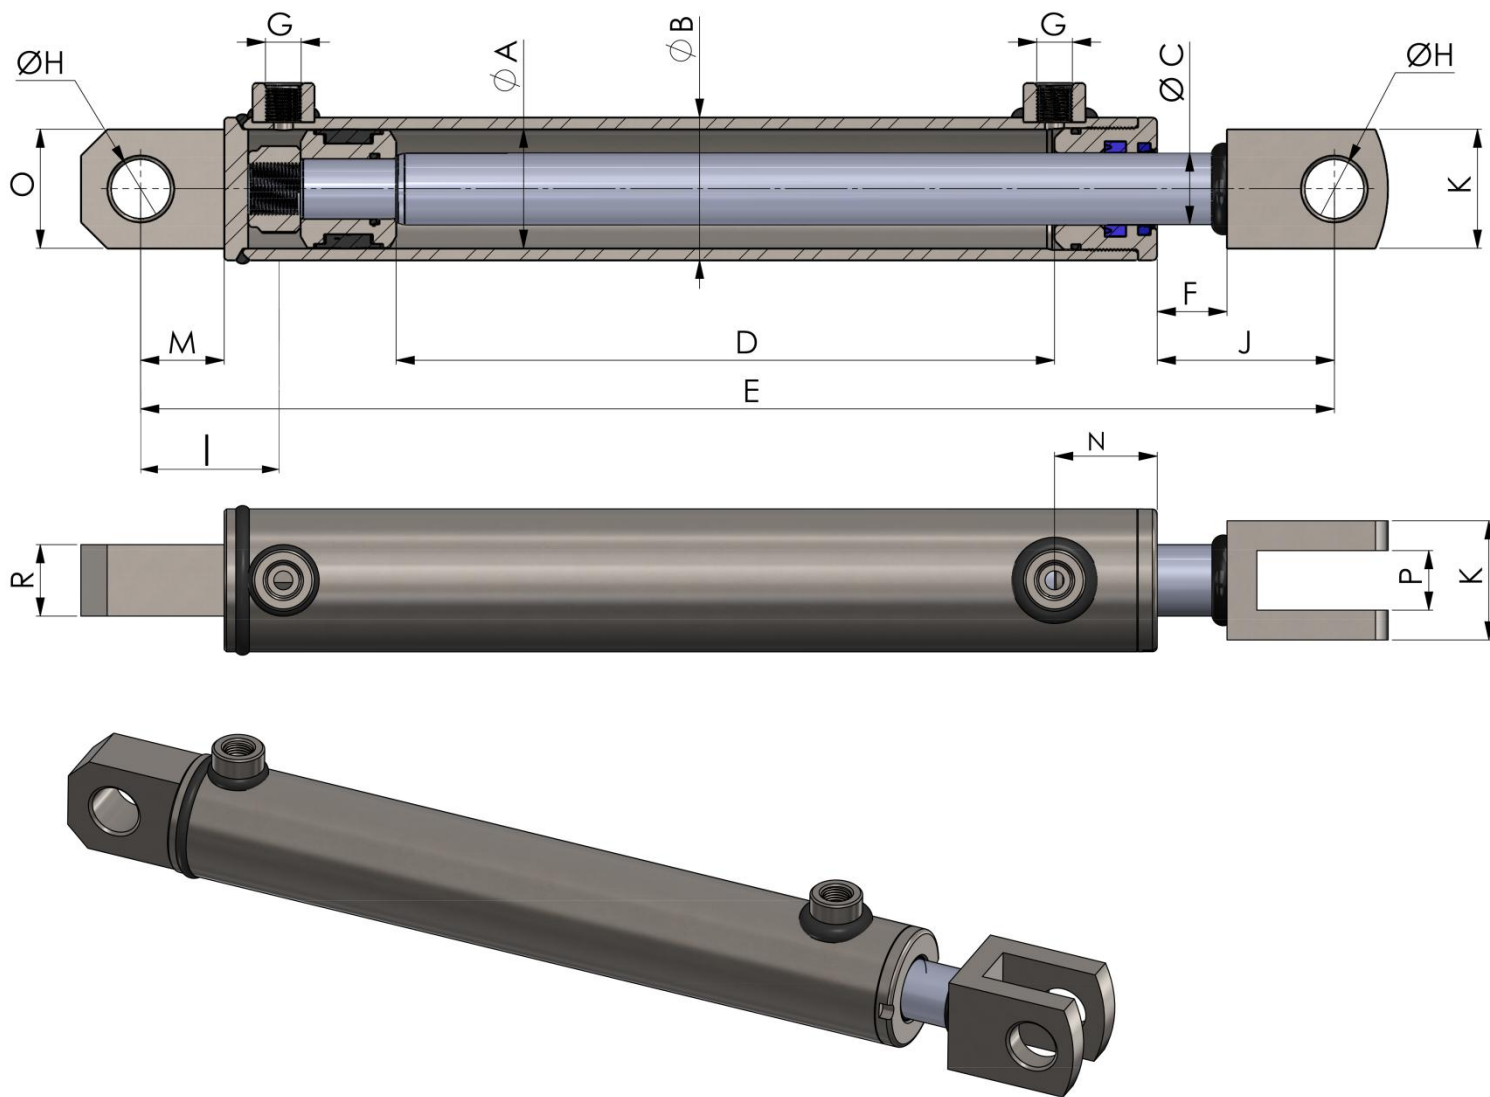

DIMENZIJE / DIMENSIONS

FORK	A	B	C	H	E	D (stroke)	G	I	N	K	P	O	F	J	R	M
	[mm]						[inch]	[mm]								
50/30-xxx																
50/30-100	50	60	30	25	320	100	3/8"	70	43	50	25	50	17	62	30	35

50/30-150	50	60	30	25	370	150	3/8"	70	43	50	25	50	17	62	30	35
50/30-200	50	60	30	25	420	200	3/8"	70	43	50	25	50	17	62	30	35
50/30-250	50	60	30	25	470	250	3/8"	70	43	50	25	50	17	62	30	35
50/30-300	50	60	30	25	520	300	3/8"	70	43	50	25	50	17	62	30	35
50/30-350	50	60	30	25	570	350	3/8"	70	43	50	25	50	17	62	30	35
50/30-400	50	60	30	25	620	400	3/8"	70	43	50	25	50	17	62	30	35
50/30-450	50	60	30	25	670	450	3/8"	70	43	50	25	50	17	62	30	35
50/30-500	50	60	30	25	720	500	3/8"	70	43	50	25	50	17	62	30	35
50/30-550	50	60	30	25	770	550	3/8"	70	43	50	25	50	17	62	30	35
50/30-600	50	60	30	25	820	600	3/8"	70	43	50	25	50	17	62	30	35
50/30-700	50	60	30	25	920	700	3/8"	70	43	50	25	50	17	62	30	35
50/30-800	50	60	30	25	1020	800	3/8"	70	43	50	25	50	17	62	30	35
50/30-900	50	60	30	25	1120	900	3/8"	70	43	50	25	50	17	62	30	35
50/30-1000	50	60	30	25	1220	1000	3/8"	70	43	50	25	50	17	62	30	35
70/40-xxx																
70/40-100	70	80	40	30	360	100	3/8"	86	51	60	30	60	28	78	35	45
70/40-150	70	80	40	30	410	150	3/8"	86	51	60	30	60	28	78	35	45
70/40-200	70	80	40	30	460	200	3/8"	86	51	60	30	60	28	78	35	45
70/40-250	70	80	40	30	510	250	3/8"	86	51	60	30	60	28	78	35	45
70/40-300	70	80	40	30	560	300	3/8"	86	51	60	30	60	28	78	35	45
70/40-350	70	80	40	30	610	350	3/8"	86	51	60	30	60	28	78	35	45
70/40-400	70	80	40	30	660	400	3/8"	86	51	60	30	60	28	78	35	45